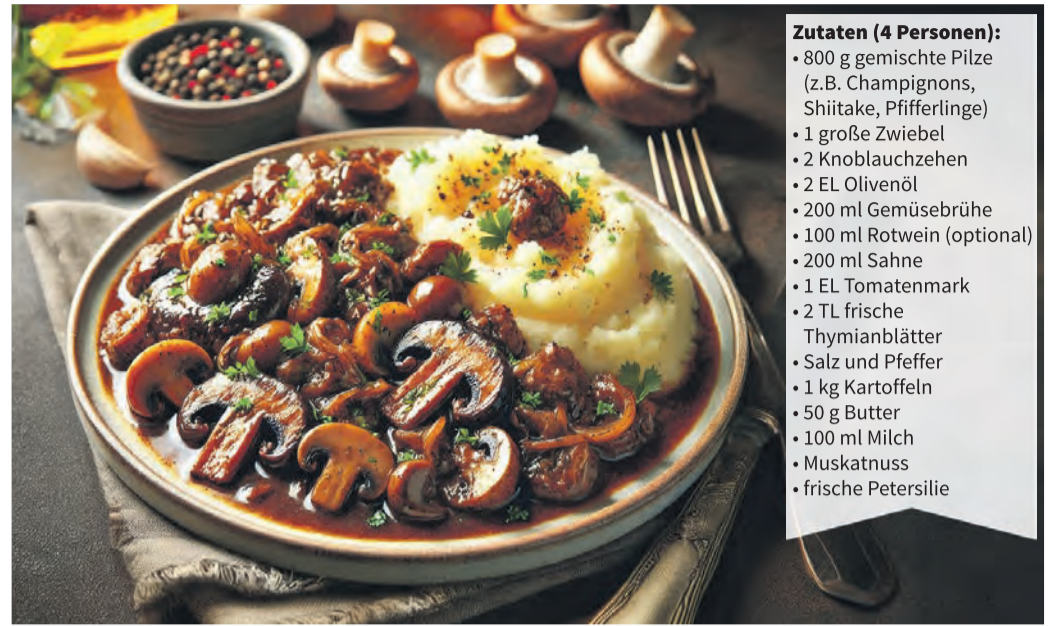

Rezept-Tipp des Monats Ihrer Möbelwelt

Zutaten (4 Personen):

- 800 g gemischte Pilze (z.B. Champignons, Shiitake, Pfifferlinge)
- 1 große Zwiebel
- 2 Knoblauchzehen
- 2 EL Olivenöl
- 200 ml Gemüsebrühe
- 100 ml Rotwein (optional)
- 200 ml Sahne
- 1 EL Tomatenmark
- 2 TL frische Thymianblätter
- Salz und Pfeffer
- 1 kg Kartoffeln
- 50 g Butter
- 100 ml Milch
- Muskatnuss
- frische Petersilie