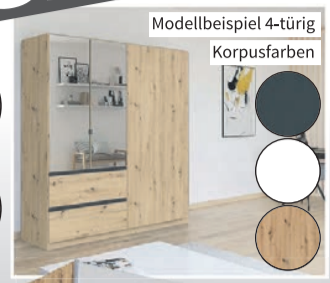

ACHTUNG AKTIONS TOPHIT!

◀ **DREHTÜREN-SCHRANK COSTA**
Front und Korpus weiß, grifflose Optik, Türöffnung mit Push to open Funktion, Fachböden und Kleiderstangen können individuell eingesetzt werden und in der Höhe verstellbar werden, 3 Türen, 2 Schubladen, B/H/T ca. 136 x 197 x 54 cm

319.-
WERBE-ABHOLPREIS