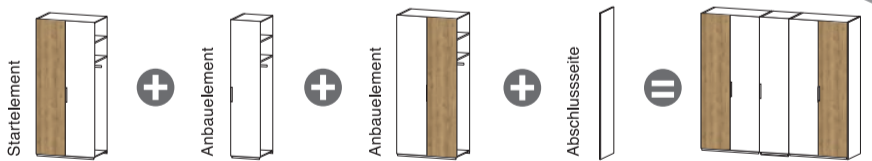

Drehtürenschränke

Drehtürenschränke - Start- und Anbauprinzip

Dekor, Glas, Glas matt, Spiegel, Grauspiegel und Massivholz